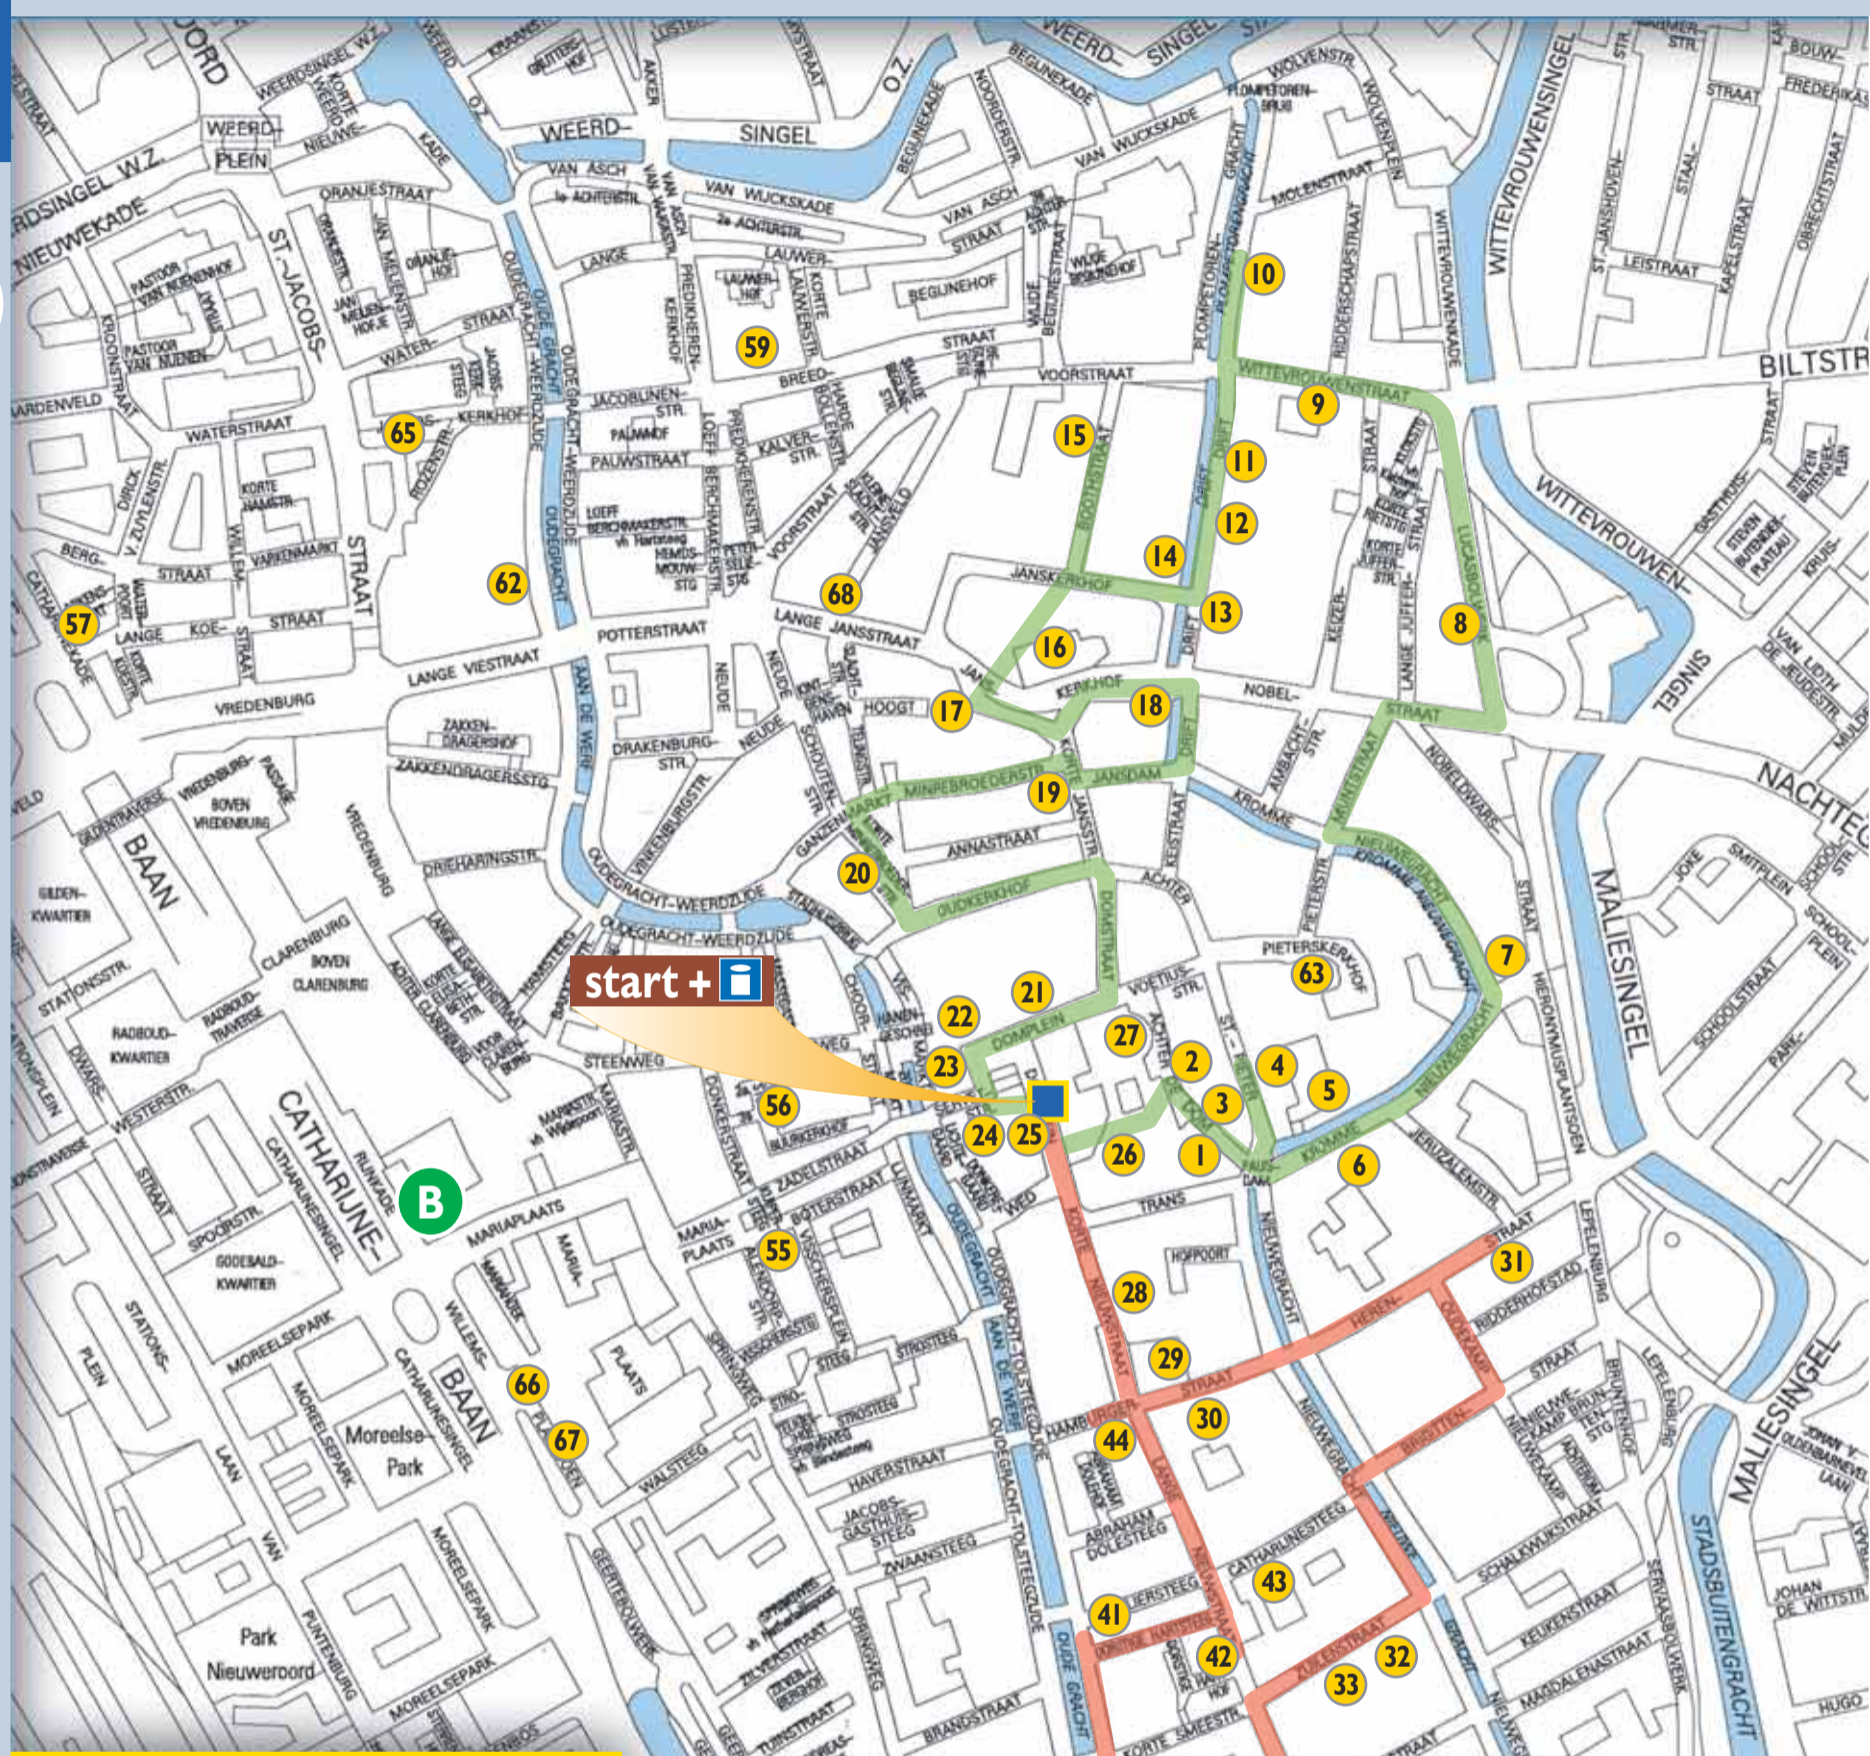

# WANDELROUTES

## LEGENDA

-  Noordelijke wandeling
-  Zuidelijke wandeling
-  Startpunt wandelingen
-  Centraal Informatiepunt
-  Halte buspendel